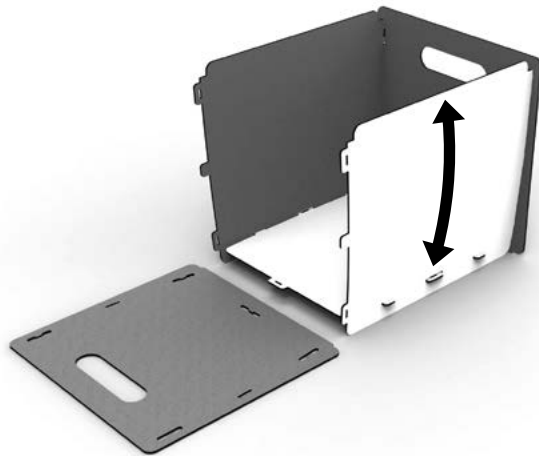

snapper

1

2

3

4

5

Grösse: Breite 33 cm, Höhe 32cm , Tiefe 38,5 cm
Material: MDF (Mitteldichte Holzfaserplatte)

Gewicht: 1,34 kg
Befüllbar: Maximal 10 kg