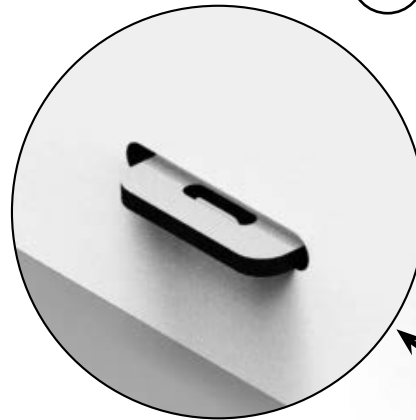

snapper

1

2

3

4

5

Grösse: Breite 33 cm, Höhe 32cm , Tiefe 38,5 cm
Material: MDF (Mitteldichte Holzfaserplatte)

Gewicht: 1,34 kg
Befüllbar: Maximal 10 kg